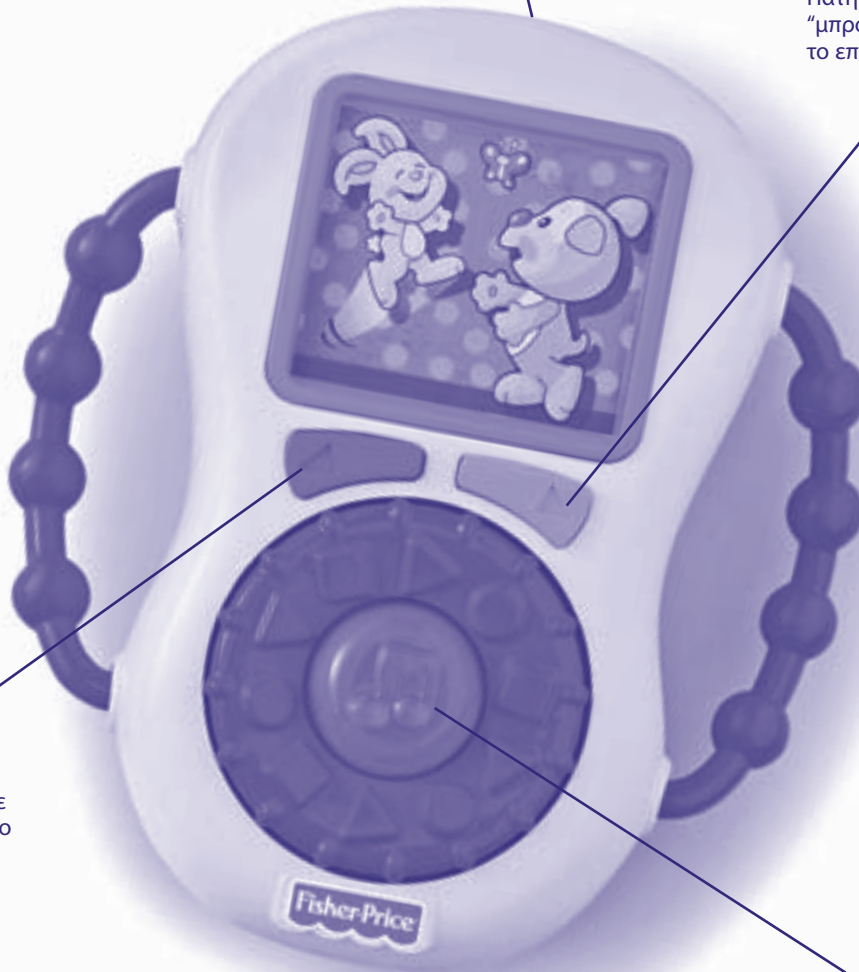

Πολλή Μουσική για το Μωρό!

Σύρετε το διακόπτη τρόπου λειτουργίας στο **Όρα για Μάθημα ΑΒΓ**, **Διασκέδαση με Μουσική** 🎵 ή **Φαντασία** 🌀.

Πατήστε το κουμπί “μπροστά” για να ακούσετε το επόμενο τραγουδάκι.

Πατήστε το κουμπί “πίσω” για να ακούσετε το προηγούμενο τραγουδάκι.

Σύρετε το διακόπτη λειτουργίας/έντασης ήχου που βρίσκεται στο πίσω μέρος του παιχνιδιού στο ανοιχτό με χαμηλή ένταση ήχου 🔊, στο ανοιχτό με υψηλή ένταση ήχου 🔊🔊 ή στο κλειστό 🔇.

Πατήστε το κουμπί αναπαραγωγής/παύσης για να ξεκινήσει η μουσική. Πατήστε ξανά για παύση.